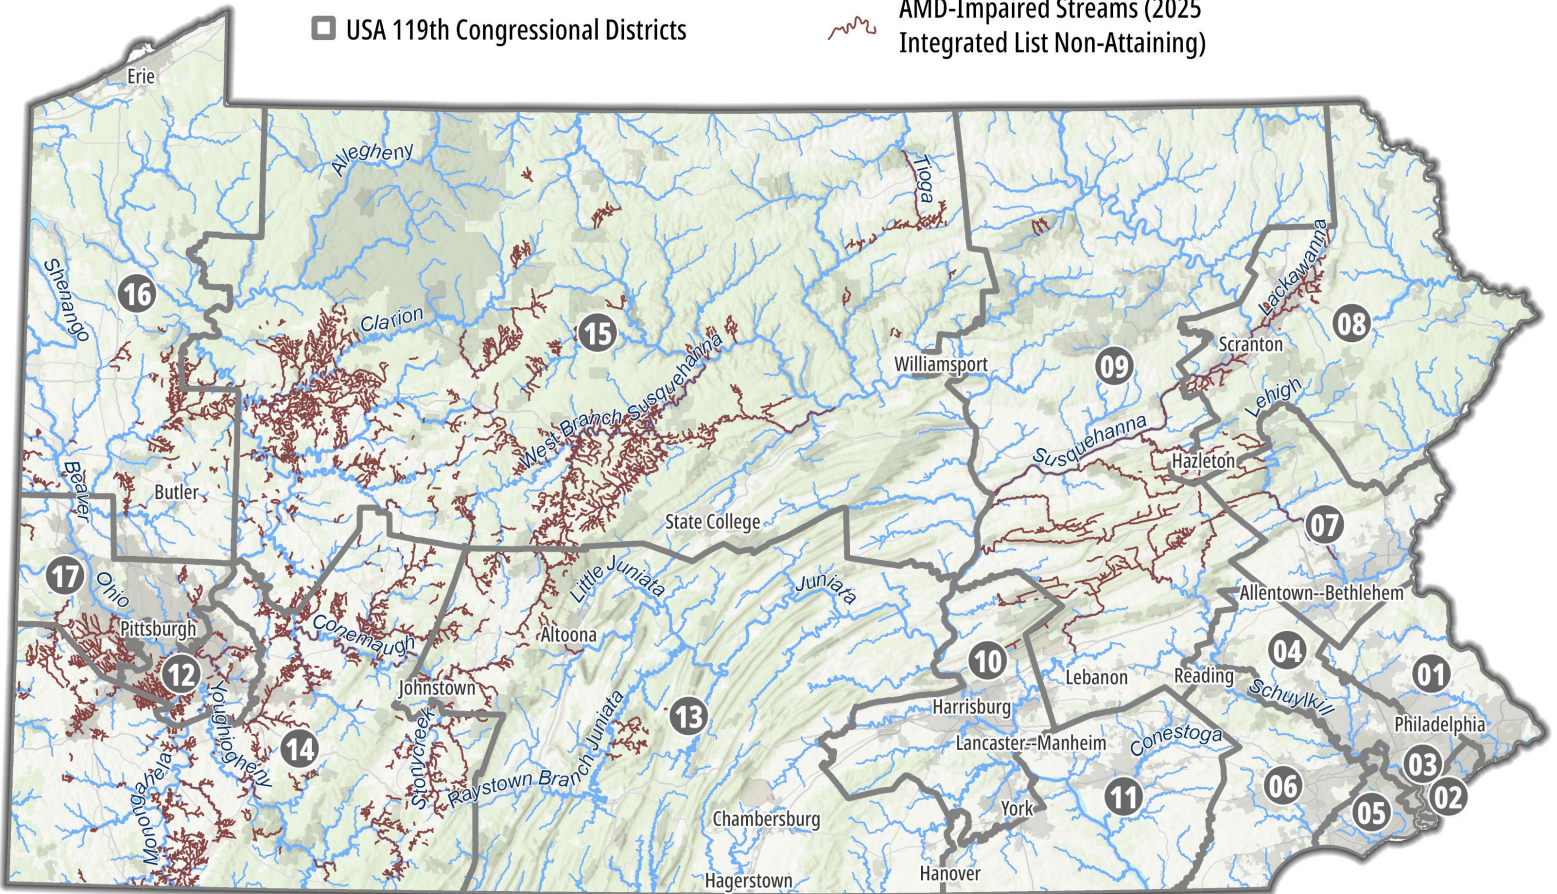

# PENNSYLVANIA

USA 119th Congressional Districts

AMD-Impaired Streams (2025 Integrated List Non-Attaining)

District	Miles AMD-Impaired Streams
PA-01 Fitzpatrick (R)	0
PA-02 Boyle (D)	0
PA-03 Evans (D)	0
PA-04 Dean (D)	0
PA-05 Scanlon (D)	0
PA-06 Houlahan (D)	0
PA-07 Mackenzie (R)	56
PA-08 Bresnahan (R)	211
PA-09 Meuser (R)	520
PA-10 Perry (R)	26
PA-12 Lee (D)	223
PA-13 Joyce (R)	367
PA-14 Reschenthaler (R)	1,383
PA-15 Thompson (R)	2,279
PA-16 Kelly (R)	315
PA-17 Deluzio (D)	222
<b>Total</b>	<b>5,602</b>